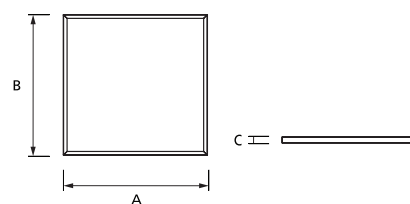

> color BLANCO

CÓDIGO	WATTS	TENSIÓN	TEMP COLOR	FLUJO (LM)	EFICIENCIA	CRI	FACTOR P.	VIDA ÚTIL	AxBxC (mm)	PESO (KG)
ASTRO LED 40/830	40	220-240V	3000K	4000	>100LM/W	80	0.9	50000 HS	640x640x55	4.3
ASTRO LED 40/840	40	220-240V	4000K	4000	>100LM/W	80	0.9	50000 HS	640x640x55	4.3
ASTRO LED R 40/830	40	220-240V	3000K	4000	>100LM/W	80	0.9	50000 HS	1255x335x55	4.6
ASTRO LED R 40/840	40	220-240V	4000K	4000	>100LM/W	80	0.9	50000 HS	1255x335x55	4.6

+5411 4709-3300

ventas@lumenac.com.ar

lumenac.com.ar

William Morris 567 - Villa Martelli
Buenos Aires - Argentina