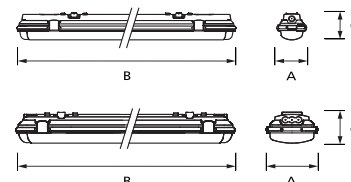

> color GRIS

> IP65

CÓDIGO	WATTS	TENSIÓN	TEMP COLOR	FLUJO (LM)	EFICIENCIA	CRI	FACTOR P.	VIDA ÚTIL	AxBxC (mm)	PESO (KG)
MAREA LED 110/830	10	220-240 V	3000K	1000	>100LM/W	80	0.9	25000HS	95x660x94	0.86
MAREA LED 110/850	10	220-240 V	5000K	1000	>100LM/W	80	0.9	25000HS	95x660x94	0.86
MAREA LED 120/830	20	220-240 V	3000K	2000	>100LM/W	80	0.9	25000HS	95x1270x94	1.62
MAREA LED 120/850	20	220-240 V	5000K	2000	>100LM/W	80	0.9	25000HS	95x1270x94	1.62
MAREA LED 125/830	25	220-240 V	3000K	2300	>100LM/W	80	0.9	25000HS	95x1570x94	1.87
MAREA LED 125/850	25	220-240 V	5000K	2300	>100LM/W	80	0.9	25000HS	95x1570x94	1.87
MAREA LED 210/830	20	220-240 V	3000K	2000	>100LM/W	80	0.9	25000HS	150x660x94	1.13
MAREA LED 210/850	20	220-240 V	5000K	2000	>100LM/W	80	0.9	25000HS	150x660x94	1.13
MAREA LED 220/830	40	220-240 V	3000K	4000	>100LM/W	80	0.9	25000HS	150x1270x94	1.87
MAREA LED 220/850	40	220-240 V	5000K	4000	>100LM/W	80	0.9	25000HS	150x1270x94	1.87
MAREA LED 225/830	50	220-240 V	3000K	5000	>100LM/W	80	0.9	25000HS	150x1570x94	2.4
MAREA LED 225/850	50	220-240 V	5000K	5000	>100LM/W	80	0.9	25000HS	150x1570x94	2.4

+5411 4709-3300

ventas@lumenac.com.ar

lumenac.com.ar

William Morris 567 - Villa Martelli
Buenos Aires - Argentina